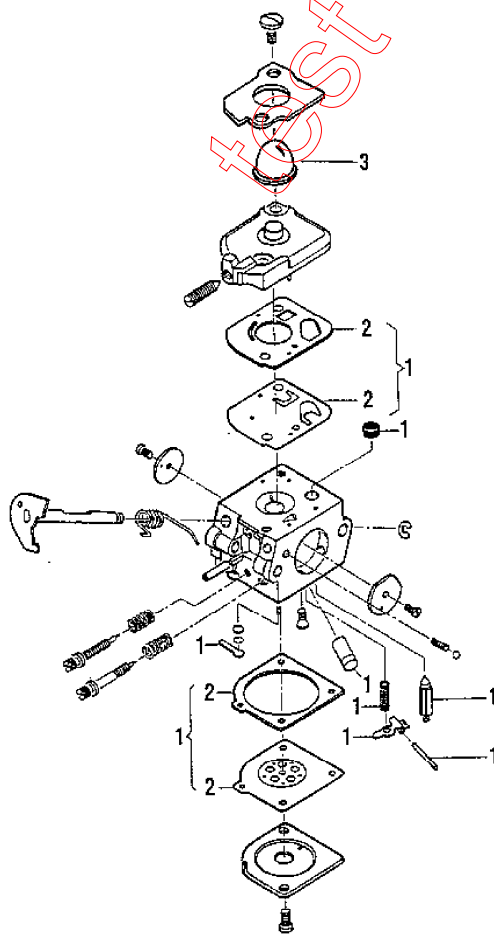

WALBRO

ZAMA

Section: SH 45 CARBURETTOR ASSY WALBRO WT 547 ZAMA C1U M38A

Pos.	Quantity	Spare part No	Description	Kit	Notes	New
------	----------	---------------	-------------	-----	-------	-----

		ZAMA				
		WT C1U				
		547 M38A				

A0	1	M241601	Carburettor assy		Walbro WT 547	
A1	1	M324013	.Carb.repair kit			
A2	1	M324009	..Gasket set			
A3	1	M225834	.Primer			
A4	1	M224466	.Swivel			
A5	1	M323601	.Adjusting sleeve			
A6	1	M323602	.Adjusting sleeve			
B0	1	M241824	Carburettor assy		Zama C1U M38A	
B1	1	M300465	.Repair kit carb.			
B2	1	M300473	..Gasket set			
B3	1	M246946	.Primer			