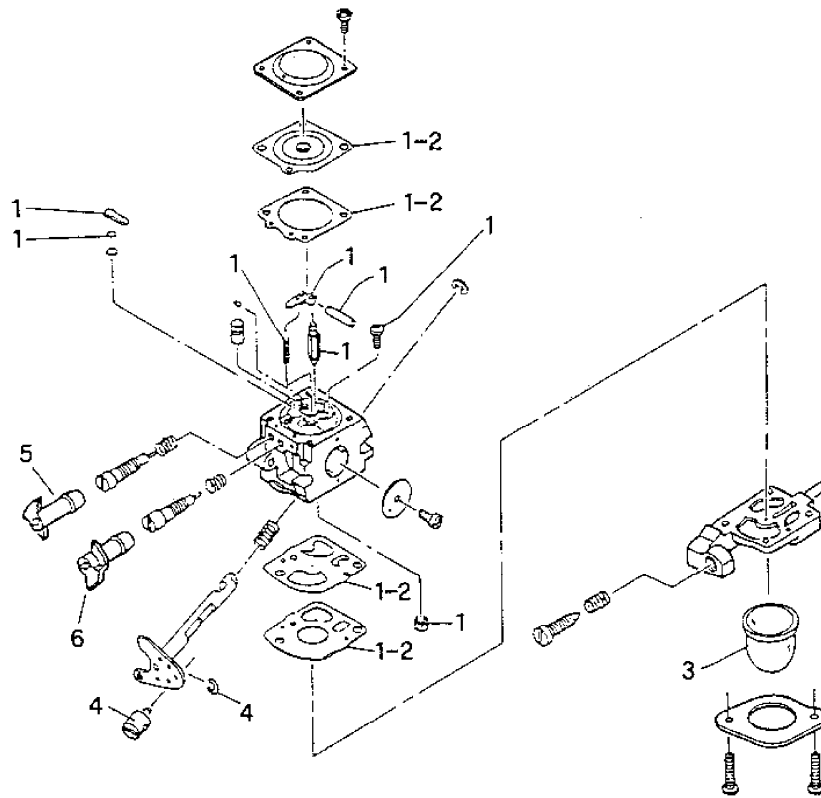

WALBRO

ZAMA

Section: SH 45 CARBURETTOR ASSY WALBRO WT 547 ZAMA C1U M38A

Pos.	Quantity	Spare part No	Description	Kit	Notes	New
------	----------	---------------	-------------	-----	-------	-----

		ZAMA				
		WT C1U				
		547 M38A				

A0	1	M241601	Carburettor assy		Walbro WT 547	
A1	1	M324013	.Carb.repair kit			
A2	1	M324009	..Gasket set			
A3	1	M225834	.Primer			
A4	1	M224466	.Swivel			
A5	1	M323601	.Adjusting sleeve			
A6	1	M323602	.Adjusting sleeve			
B0	1	M241824	Carburettor assy		Zama C1U M38A	
B1	1	M300465	.Repair kit carb.			
B2	1	M300473	..Gasket set			
B3	1	M246946	.Primer			